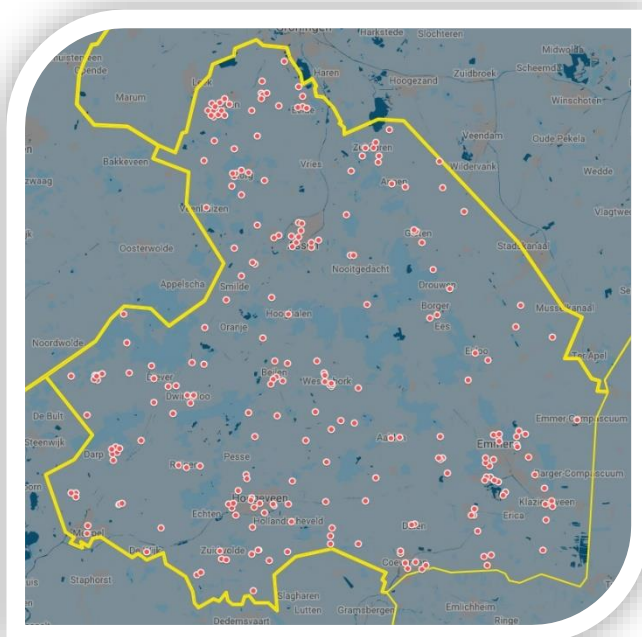

WhatsApp Buurtpreventie Groepen

Provincie Drenthe februari 2019

Deze gegevens zijn gebaseerd op WhatsApp Buurtpreventiegroepen aangemeld via wabp.nl.

| Gemeenten in 2019 | Groepen per feb 2019 | Groepen per 10.000 inv. | % in WABP groep |
|-------------------|----------------------|-------------------------|-----------------|
| Aa en Hunze | 14 | 5.54 | 4% |
| Assen | 12 | 1.78 | 1% |
| Borger-Odoorn | 9 | 3.55 | 3% |
| Coevorden | 23 | 6.52 | 5% |
| De Wolden | 19 | 8.00 | 6% |
| Emmen | 37 | 3.44 | 3% |
| Hoogeveen | 20 | 3.62 | 3% |
| Meppel | 5 | 1.51 | 1% |
| Midden-Drenthe | 32 | 9.58 | 7% |
| Noordenveld | 33 | 10.01 | 8% |
| Tynaarlo | 14 | 4.21 | 3% |
| Westerveld | 30 | 15.72 | 12% |