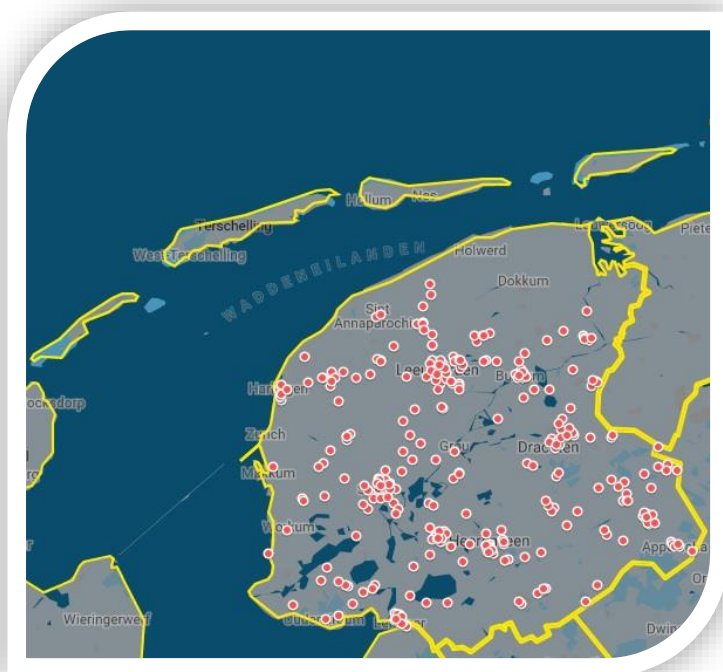

WhatsApp Buurtpreventie Groepen

Provincie Friesland februari 2019

Deze gegevens zijn gebaseerd op WhatsApp Buurtpreventiegroepen aangemeld via wabp.nl.

Gemeenten in 2019	Groepen per feb 2019	Groepen per 10.000 inv.	% in WABP groep
Achtkarspelen	11	3.94	3%
Ameland	0	0.00	0%
Dantumadiel	0	0.00	0%
De Friese Meren	49	9.50	7%
Harlingen	8	5.04	4%
Heerenveen	29	5.78	4%
Leeuwarden	47	3.82	3%
Noardeast-Fryslân	4	0.88	1%
Ooststellingwerf	34	13.31	10%
Opsterland	14	4.71	4%
Schiermonnikoog	0	0.00	0%
Smallingerland	18	3.24	2%
Súdwest-Fryslân	44	5.23	4%
Terschelling	0	0.00	0%
Tietjerksteradeel	24	7.51	6%
Vlieland	0	0.00	0%
Waadhoeke	21	4.55	3%
Weststellingwerf	8	3.12	2%