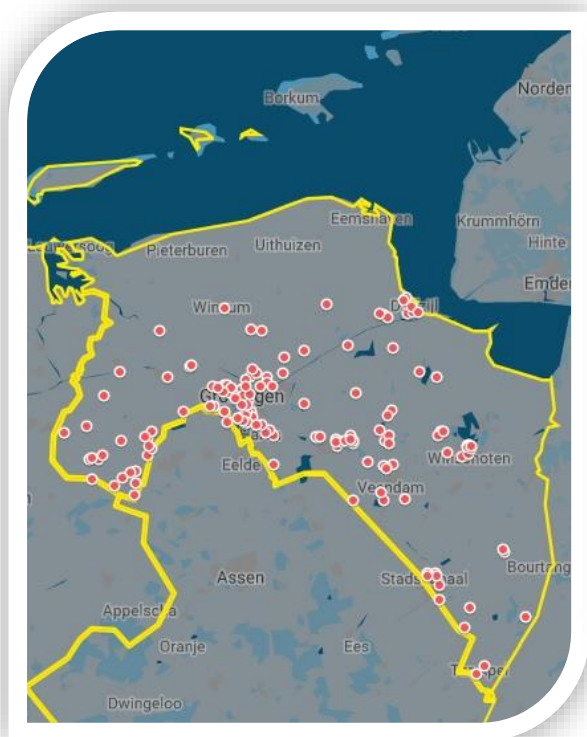

WhatsApp Buurtpreventie Groepen Provincie Groningen februari 2019

Deze gegevens zijn gebaseerd op WhatsApp Buurtpreventiegroepen aangemeld via wabp.nl.

Provincie Groningen

12 gemeenten

WABP Groepen Groningen

Gemeenten in 2019	Groepen per feb 2019	Groepen per 10.000 inw.	% in WABP groep
Appingedam	3	2.51	2%
Delfzijl	8	3.20	2%
Groningen	52	2.25	2%
Het Hogeland	3	0.63	0%
Loppersum	1	1.01	1%
Midden-Groningen	27	4.43	3%
Oldambt	12	3.15	2%
Pekela	0	0.00	0%
Stadskanaal	8	2.48	2%
Veendam	3	1.09	1%
Westerkwartier	27	4.30	3%
Westerwolde	4	1.60	1%