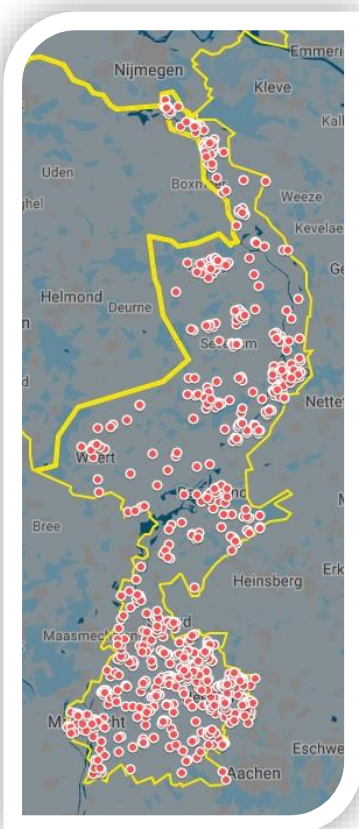

WhatsApp Buurtpreventie Groepen

Provincie Limburg februari 2019

Deze gegevens zijn gebaseerd op WhatsApp Buurtpreventiegroepen aangemeld via wabp.nl.

Provincie Limburg

31 gemeenten

WABP Groepen Limburg

Gemeenten in 2019	Groepen per feb 2019	Groepen per 10.000 inv.	% in WABP groep	Gemeenten in 2019	Groepen per feb 2019	Groepen per 10.000 inv.	% in WABP groep
Beek	9	5.64	4%	Meerssen	21	11.01	8%
Beekdaelen	68	18.82	14%	Mook en Middelaar	15	19.29	14%
Beesel	13	9.70	7%	Nederweert	7	4.15	3%
Bergen (L)	20	15.27	11%	Peel en Maas	39	9.00	7%
Brunssum	29	10.23	8%	Roerdalen	31	14.98	11%
Echt-Susteren	8	2.51	2%	Roermond	19	3.31	2%
Eijsden-Margraten	31	12.25	9%	Simpelveld	20	18.92	14%
Gennep	48	28.02	21%	Sittard-Geleen	54	5.79	4%
Gulpen-Wittem	12	8.37	6%	Stein	15	5.99	4%
Heerlen	48	5.51	4%	Vaals	2	2.06	2%
Horst aan de Maas	41	9.73	7%	Valkenburg aan de Geul	16	9.73	7%
Kerkrade	34	7.40	6%	Venlo	67	6.63	5%
Landgraaf	68	18.15	14%	Venray	27	6.20	5%
Leudal	12	3.34	3%	Voerendaal	10	8.02	6%
Maasgouw	4	1.68	1%	Weert	10	2.02	2%
Maastricht	34	2.77	2%				