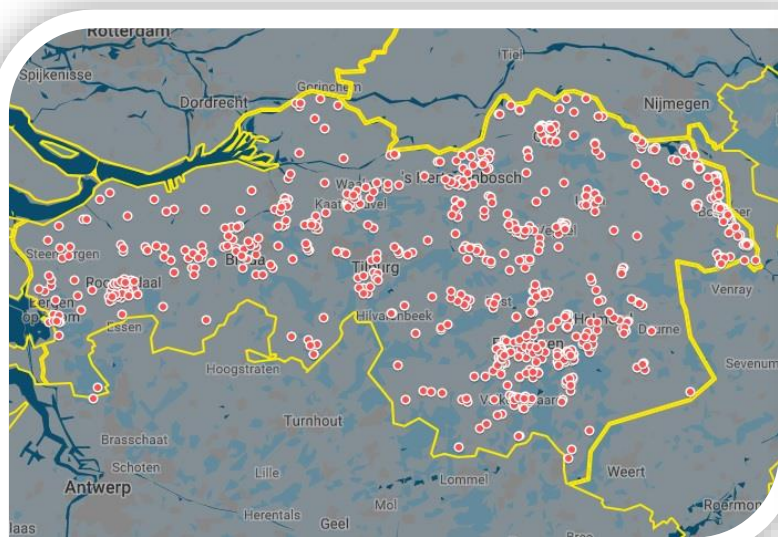

# WhatsApp Buurtpreventie Groepen Provincie Noord-Brabant februari 2019

Deze gegevens zijn gebaseerd op WhatsApp Buurtpreventiegroepen aangemeld via wabp.nl.

## Provincie Noord-Brabant