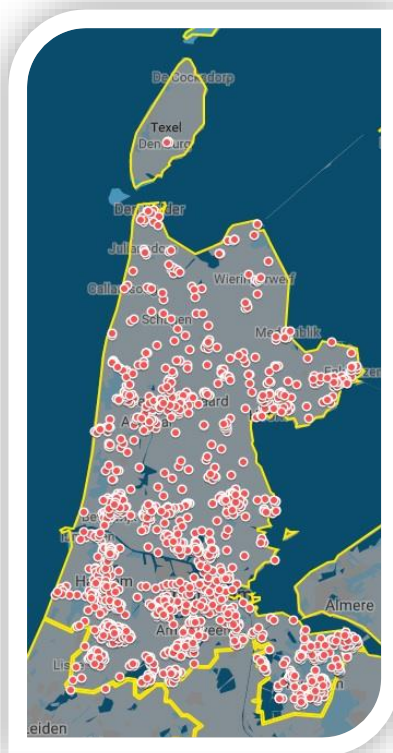

WhatsApp Buurtpreventie Groepen

Provincie Noord-Holland februari 2019

Deze gegevens zijn gebaseerd op WhatsApp Buurtpreventiegroepen aangemeld via wabp.nl.

Provincie Noord-Holland

47 gemeenten

WABP Groepen Noord-Holland

Gemeenten in 2019	Groepen per feb 2019	Groepen per 10.000 inv.	% in WABP groep	Gemeenten in 2019	Groepen per feb 2019	Groepen per 10.000 inv.	% in WABP groep
Aalsmeer	46	14.66	11%	Hoorn	58	8.00	6%
Alkmaar	42	3.88	3%	Huizen	95	22.96	17%
Amstelveen	110	12.32	9%	Koggenland	19	8.44	6%
Amsterdam	175	2.07	2%	Landsmeer	34	30.16	23%
Beemster	18	19.55	15%	Langedijk	19	6.88	5%
Bergen	51	17.62	13%	Laren	17	15.33	11%
Beverwijk	30	7.37	6%	Medemblik	31	7.04	5%
Blaricum	17	16.67	12%	Oostzaan	24	24.87	19%
Bloemendaal	11	4.82	4%	Opmeer	21	18.39	14%
Castricum	8	2.27	2%	Ouder-Amstel	1	0.75	1%
Den Helder	16	2.86	2%	Purmerend	34	4.25	3%
Diemen	8	2.93	2%	Schagen	31	6.71	5%
Drechterland	17	8.77	7%	Stede Broec	24	11.14	8%
Edam-Volendam	13	3.63	3%	Texel	2	1.48	1%
Enkhuizen	10	5.41	4%	Uitgeest	1	0.74	1%
Gooise Meren	34	5.97	4%	Uithoorn	13	4.45	3%
Haarlem	90	5.65	4%	Velsen	33	4.88	4%
Haarlemmermeer	264	17.89	13%	Waterland	10	5.78	4%
Heemskerk	32	8.17	6%	Weesp	4	2.13	2%
Heemstede	4	1.49	1%	Wijdmeren	82	34.97	26%
Heerhugowaard	37	6.73	5%	Wormerland	31	19.60	15%
Heiloo	5	2.19	2%	Zaanstad	67	4.36	3%
Hilversum	159	17.89	13%	Zandvoort	10	5.92	4%
Hollands Kroon	64	13.45	10%				