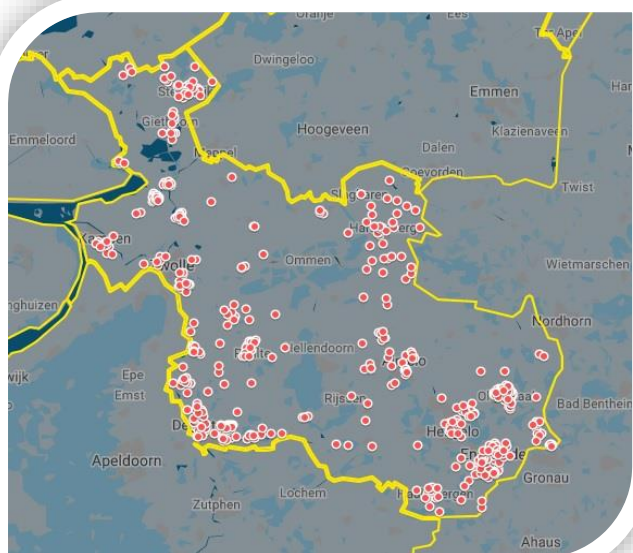

WhatsApp Buurtpreventie Groepen

Provincie Overijssel februari 2019

Deze gegevens zijn gebaseerd op WhatsApp Buurtpreventiegroepen aangemeld via wabp.nl.

Provincie Overijssel

25 gemeenten

WABP Groepen Overijssel

Gemeenten in 2019	Groepen per feb 2019	Groepen per 10.000 inw.	% in WABP groep
Almelo	16	2.21	2%
Borne	1	0.44	0%
Dalfsen	7	2.49	2%
Deventer	78	7.86	6%
Dinkelland	5	1.91	1%
Enschede	70	4.43	3%
Haaksbergen	17	7.00	5%
Hardenberg	40	6.64	5%
Hellendoorn	0	0.00	0%
Hengelo	30	3.71	3%
Hof van Twente	4	1.14	1%
Kampen	13	2.48	2%
Losser	15	6.67	5%
Oldenzaal	65	20.31	15%
Olst-Wijhe	32	17.82	13%
Ommen	0	0.00	0%
Raalte	33	8.94	7%
Rijssen-Holten	4	1.05	1%
Staphorst	2	1.20	1%
Steenwijkerland	54	12.43	9%
Tubbergen	0	0.00	0%
Twenterand	10	2.95	2%
Wierden	7	2.89	2%
Zwartewaterland	36	16.14	12%
Zwolle	26	2.07	2%