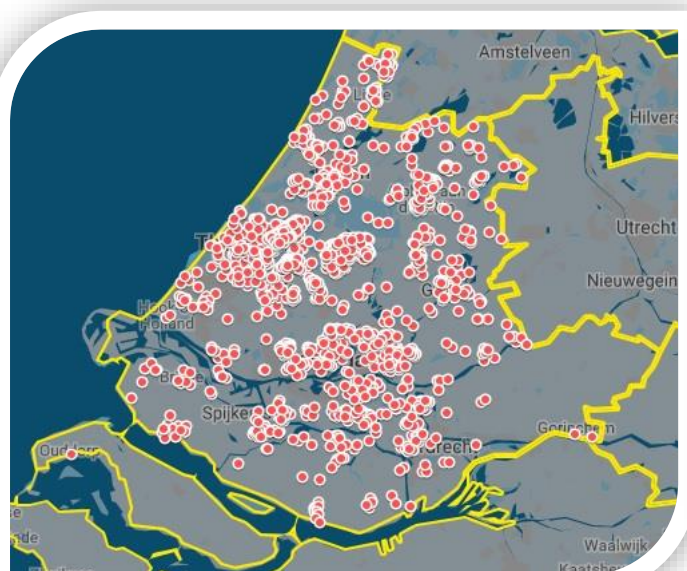

# WhatsApp Buurtpreventie Groepen

## Provincie Zuid-Holland februari 2019

Deze gegevens zijn gebaseerd op WhatsApp Buurtpreventiegroepen aangemeld via wabp.nl.

### Provincie Zuid-Holland